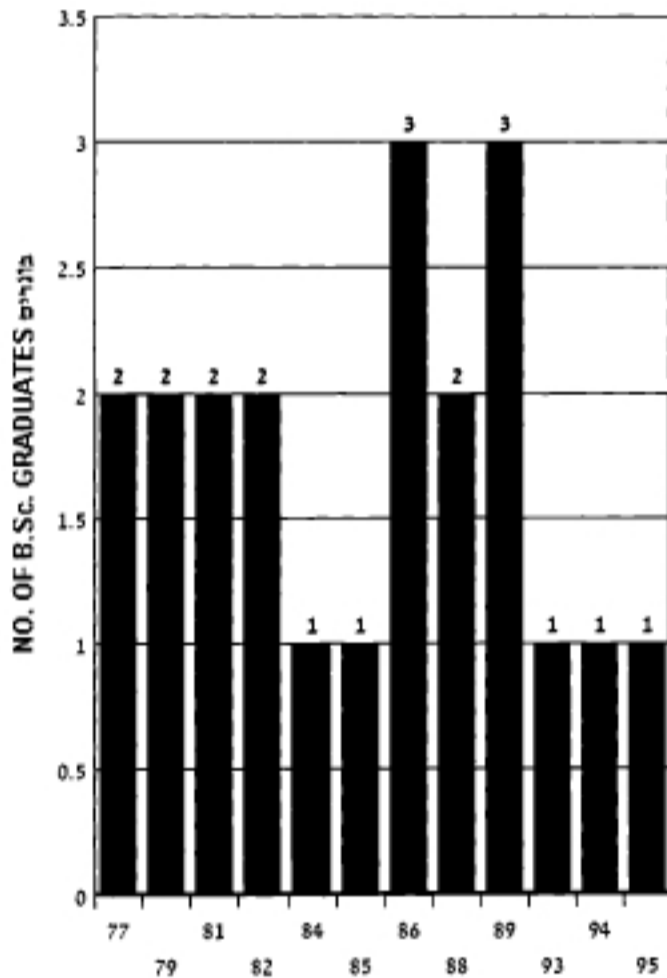

גיאופיזיקה ומדעים פלנטריים GEOPHYSICS & PLANETARY SCIENCES

התפלגות בוגרים לתואר ראשון בטקס תשס"ח DISTRIBUTION OF B.Sc. GRADUATES IN 2008

מס. בוגרים אחוז מצטבר CUMULATIVE%	NO. OF B.Sc. GRADUATES	FINAL GRADE
4.76	1	95
9.52	1	94
14.29	1	93
28.57	3	89
38.10	2	88
52.38	3	86
57.14	1	85
61.90	1	84
71.43	2	82
80.95	2	81
90.48	2	79
100.00	2	77